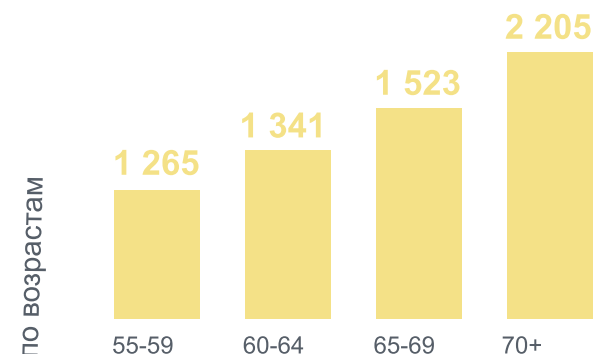

МЕЖДУНАРОДНЫЙ ДЕНЬ ПОЖИЛЫХ ЛЮДЕЙ

Тюменская область (кроме ХМАО-Югры и ЯНАО), 2022 год

363,6 тысяч человек
старше трудоспособного возраста*

126,2
тысяч
человек
сельское
население

237,4
тысяч
человек
городское
население

Число женщин старше трудоспособного возраста*,
на 1000 мужчин соответствующей возрастной группы

2 266
человек

Ожидаемая продолжительность жизни при рождении, лет

68,1

+2,7 года
к 2021

78,7

+3,8 года
к 2021

409,2 тысяч
пенсионеров**

20 118 рублей
средний размер назначенных пенсий**

Число вступивших в брак***, человек

340

226

● мужчины

Число расторгнувших брак***, человек

246

196

● женщины

*К возрастной группе населения старше трудоспособного возраста отнесены мужчины в возрасте 62 года и старше, женщины в возрасте 57 лет и старше

**По данным Пенсионного фонда Российской Федерации